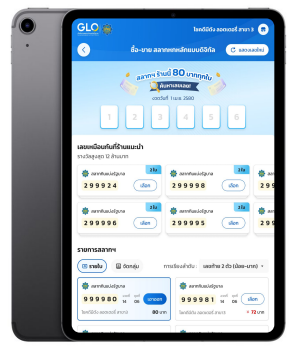

ตัวอย่างการแสดงผลเว็บไซต์จำหน่ายสลากฯ ในแต่ละอุปกรณ์

แท็บเล็ต

หน้าจอคอมพิวเตอร์

สมาร์ททีวี