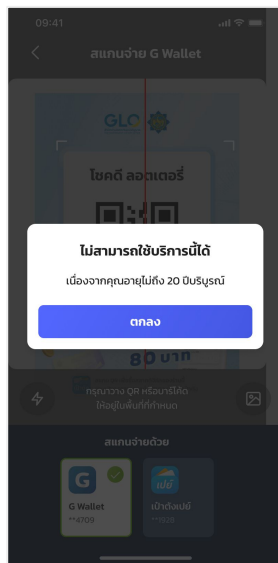

4

ชำระเงินผ่าน G Wallet  
เลือก ยืนยันชำระเงิน

5

ใส่ PIN เพื่อยืนยันทำ  
รายการ

6

ผู้ซื้อจะได้รับสลิปทำ  
รายการซื้อสำเร็จ

หน้าจอเว็บไซต์จะแสดงผลว่า  
เพิ่มลงตะกร้าสำเร็จ  
เมื่อผู้ซื้อสาขา กด "เพิ่มสาขา ลงตะกร้า"

# กรณีอื่นๆ ที่ผู้ใช้งานแอปฯ เป๋าตังสามารถพบเจอได้

1

ลูกค้าสแกน QR โดยใช้  
- กล้องหลักของเป๋าตัง  
- กล้องสแกนซื้อสลากฯ

2

กรณีที่ผู้ใช้อายุไม่ถึง  
20 ปีบริบูรณ์

กรณีที่ผู้ใช้ยังไม่ได้เปิด  
ใช้งาน G Wallet