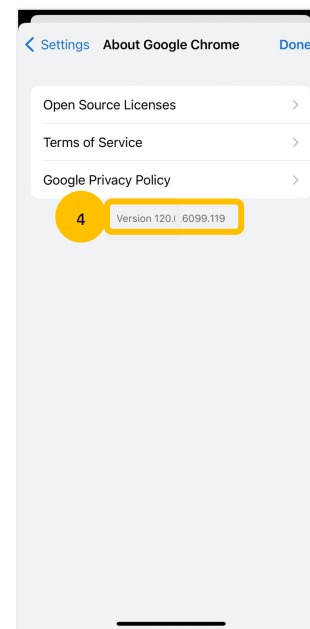

# วิธีการตรวจสอบเวอร์ชันของแอปพลิเคชันเบื้องต้น

สำหรับผู้ใช้งานเว็บไซต์จำหน่ายสลากฯ ในแท็บเล็ต หรือโทรศัพท์มือถือ ระบบ iOS

กดที่ปุ่ม 3 จุดมุมล่างขวา

กดที่ปุ่ม Setting

เลือก Google Chrome

เห็นแอปฯ เวอร์ชัน