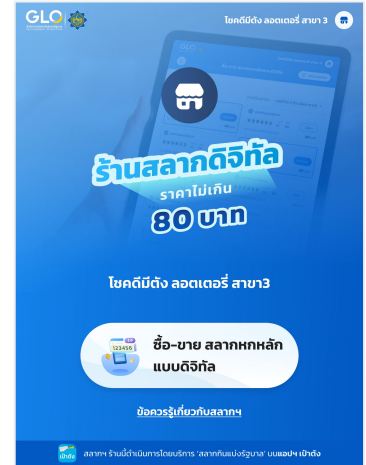

# การเข้าสู่ระบบ : เข้าสู่ระบบผ่านแอปฯ เป้าตัง

6

ใส่พิน

7

ระบบดำเนินการ  
ยืนยันตัวตน

8

ระบบแสดง  
เข้าสู่ระบบด้วยแอปฯ เป้าตังสำเร็จ

9

หน้าจอแสดงข้อตกลงและเงื่อนไข  
เลือกยอมรับและตกลง

10

เข้าสู่หน้าหลักของร้านค้าสาขาฯ

ดำเนินการด้วยอุปกรณ์ที่มีแอปฯ เป้าตังที่ลงทะเขียนแล้ว

ดำเนินการด้วยอุปกรณ์ที่ต้องการใช้  
งานเว็บไซต์จำหน่ายสาขาฯ

# การเข้าสู่ระบบ : เข้าสู่ระบบด้วยเบอร์โทรศัพท์

1

เลือกเข้าสู่ระบบ  
ด้วยเบอร์มือถือ

2

กรอกเบอร์โทรศัพท์ที่ลงทะเบียนกับ  
ถุงเงินไว้ เพื่อขอรหัส OTP

3

ใส่รหัส OTP

4

หน้าจอแสดงข้อตกลงและเงื่อนไข  
เลือกยอมรับและตกลง

5

เข้าสู่หน้าหลักของร้านค้าสลากฯ