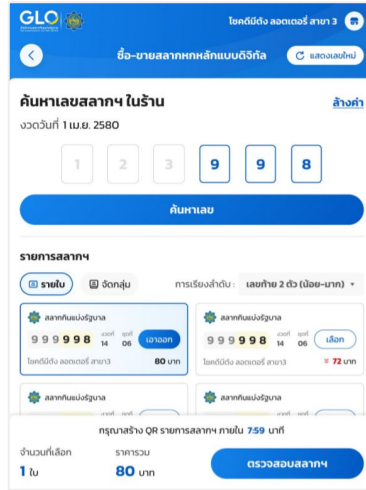

# 3. การเลือกซื้อสลาก ผ่านเว็บไซต์จำหน่ายสลากกินแบ่งรัฐบาล (สำหรับตัวแทนจำหน่ายสลากแบบดิจิทัลและผู้ซื้อ)

# การเลือกซื้อและสร้าง QR รายการสลากฯ

1

หน้าหลักของร้านค้าสลากฯ เลือก ชื่อ-ขาย สลากหลักแบบดิจิทัล

2

สามารถเลือกเลขที่ต้องการได้ในหน้านี้ หรือพิมพ์เลขใบซื้องัดค้นหา เพื่อให้ระบบค้นหาเลขที่ต้องการ

3

ระบบแสดงสลากฯ ตามเลขที่ค้นหา (ค้นหาที่หลักก็ได้)

4

ตรวจสอบรายการสลากฯ และ เลือก สร้าง QR รายการสลากฯ เพื่อชำระเงิน

5

ยืนยันการสร้าง QR รายการสลากฯ

สามารถสร้าง QR รายการสลากฯ ได้ ภายใน 10 นาที นับตั้งแต่สลากฯ ใบแรก ถูกเลือก และสามารถเลือกสลากฯ ได้ 20 ใบต่อ 1 QR รายการสลากฯ