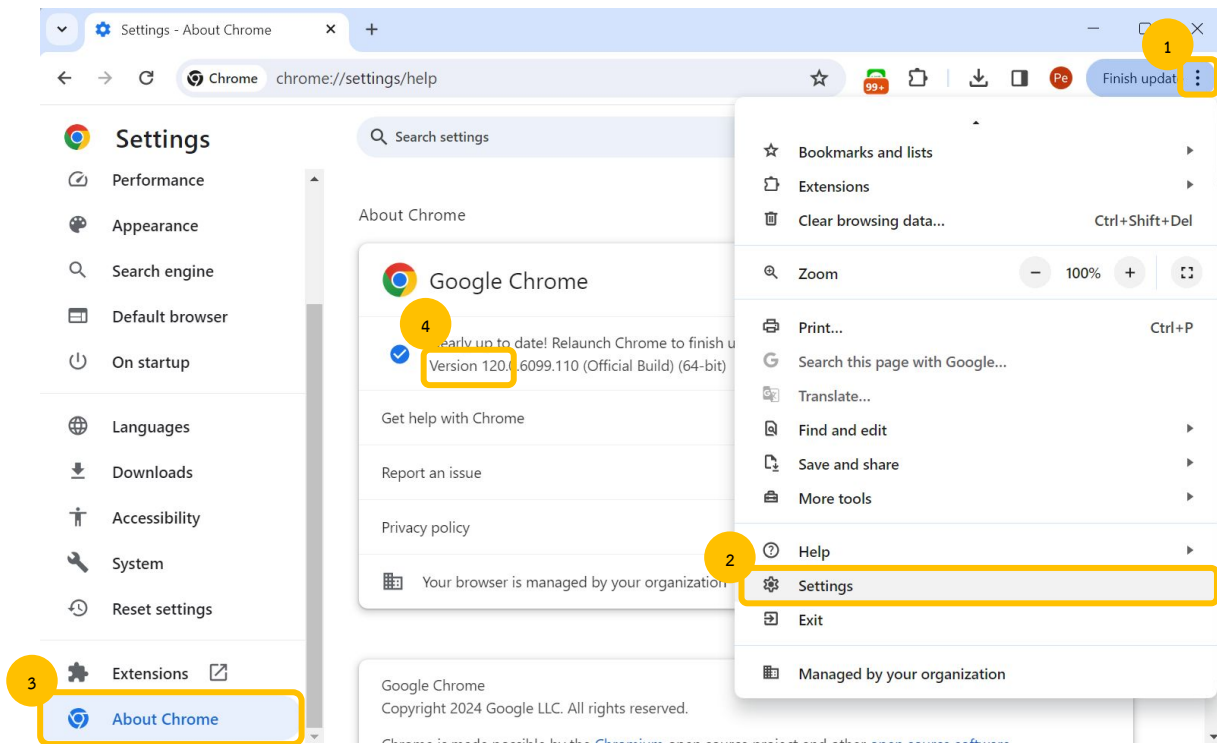

สำหรับใช้งานเว็บไซต์จำหน่ายสลากฯ โน้ตบุ้คหรือคอมพิวเตอร์

กดปุ่ม 3 จุด มุมบนขวา > Setting > About Chrome > เห็นแอปฯ เวอร์ชัน