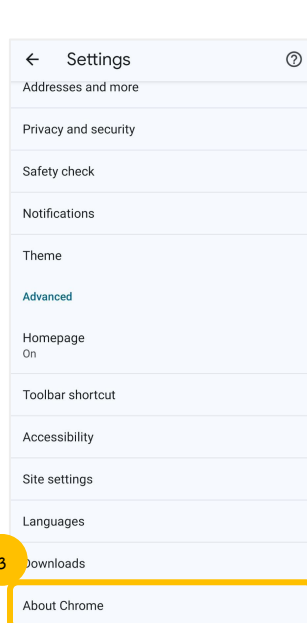

# วิธีการตรวจสอบเวอร์ชันของแอปพลิเคชันเบื้องต้น

สำหรับผู้ใช้งานเว็บไซต์จำหน่ายสลากฯ ในแท็บเล็ต หรือโทรศัพท์มือถือ ระบบ Android

กดที่ปุ่ม 3 จุดมุมบนขวา

เลือก Setting

เลือก About Chrome

เห็นแอปฯ เวอร์ชัน