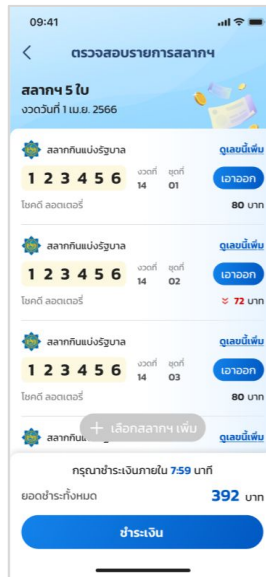

# การชำระเงินผ่านแอปฯ เป๋าตัง

1

ลูกค้าสแกน QR โดยใช้  
- กล้องหลักของเป๋าตัง  
- กล้องสแกนชื่อสาขา

2

สาขา ที่เลือกจากเว็บไซต์  
จะแสดงบนแอปฯ เป๋าตัง  
ของผู้ซื้อ โดยผู้ซื้อต้องกด  
ยืนยันเพิ่มลงตะกร้า

3

ตรวจสอบรายการซื้อ และ  
กดชำระเงิน

4

ชำระเงินผ่าน G Wallet  
เลือก ยืนยันชำระเงิน

5

ใส่ PIN เพื่อยืนยันทำ  
รายการ

6

ผู้ซื้อจะได้รับสลิปทำ  
รายการซื้อสำเร็จ

หน้าจอเว็บไซต์จะแสดงผลว่า  
เพิ่มลงตะกร้าสำเร็จ  
เมื่อผู้ซื้อสาขา กด "เพิ่มสาขา ลงตะกร้า"