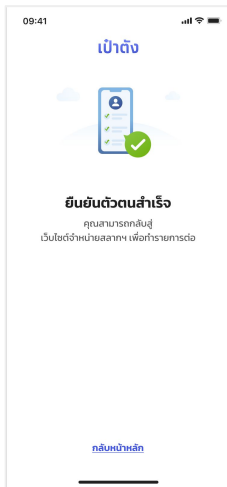

# การเข้าสู่ระบบ : เข้าสู่ระบบผ่านแอปฯ เป๋าตัง

1

เลือกเข้าสู่ระบบ  
ด้วยแอปฯ เป๋าตัง

2

ระบบแสดง QR เพื่อเข้าสู่ระบบ

3

สามารถสแกนได้โดยใช้กล้องโทรศัพท์  
หรือกล้องหลักแอปฯ เป๋าตังเท่านั้น

4

# การเข้าสู่ระบบ : เข้าสู่ระบบผ่านแอปฯ เป้าตัง

6

ใส่พิน

7

ระบบดำเนินการ  
ยืนยันตัวตน

8

ระบบแสดง  
เข้าสู่ระบบด้วยแอปฯ เป้าตังสำเร็จ

9

หน้าจอแสดงข้อตกลงและเงื่อนไข  
เลือกยอมรับและตกลง

10

เข้าสู่หน้าหลักของร้านค้าสาขาฯ

ดำเนินการด้วยอุปกรณ์ที่มีแอปฯ เป้าตังที่ลงทะเขียนแล้ว

ดำเนินการด้วยอุปกรณ์ที่ต้องการใช้  
งานเว็บไซต์จำหน่ายสาขาฯ

# การเข้าสู่ระบบ : เข้าสู่ระบบด้วยเบอร์โทรศัพท์

1

เลือกเข้าสู่ระบบ  
ด้วยเบอร์มือถือ

2

กรอกเบอร์โทรศัพท์ที่ลงทะเบียนกับ  
ถุงเงินไว้ เพื่อขอรหัส OTP

3

ใส่รหัส OTP

4