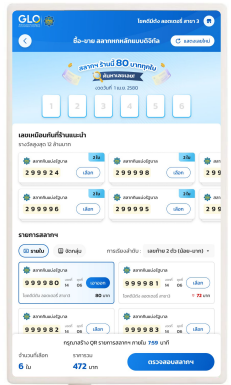

ตัวอย่างการแสดงผลเว็บไซต์จำหน่ายสลากฯ ในแต่ละอุปกรณ์

แท็บเล็ต

หน้าจอคอมพิวเตอร์

สมาร์ททีวี