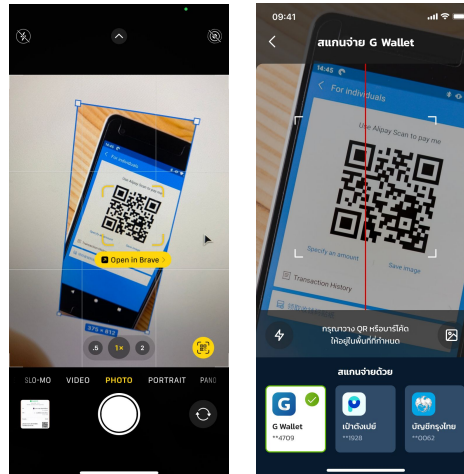

## 2. การเข้าสู่ระบบ เว็บไซต์จำหน่ายสลากกินแบ่งรัฐบาล

# การเข้าสู่ระบบ : เข้าสู่ระบบผ่านแอปฯ เป๋าตัง

1

เลือกเข้าสู่ระบบ  
ด้วยแอปฯ เป๋าตัง

2

ระบบแสดง QR เพื่อเข้าสู่ระบบ

3

สามารถสแกนได้โดยใช้กล้องโทรศัพท์  
หรือกล้องหลักแอปฯ เป๋าตังเท่านั้น

4

ระบบจะนำไปให้เปิดแอป  
ฯ เป๋าตัง

5

ให้ความยินยอมใน  
การเปิดเผยข้อมูล

ดำเนินการด้วยอุปกรณ์ที่ต้องการใช้  
งานเว็บไซต์จำหน่ายสลากฯ

ดำเนินการด้วยอุปกรณ์ที่มีแอปฯ เป๋าตังที่ลงทะเบียนแล้ว

# การเข้าสู่ระบบ : เข้าสู่ระบบผ่านแอปฯ เป้าตัง

6

ใส่พิน

7

ระบบดำเนินการ  
ยืนยันตัวตน

8

ระบบแสดง  
เข้าสู่ระบบด้วยแอปฯ เป้าตังสำเร็จ

9