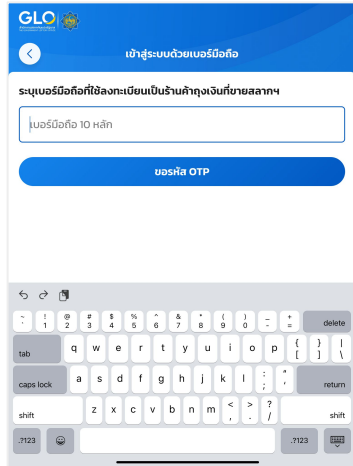

# การเข้าสู่ระบบ : เข้าสู่ระบบผ่านแอปฯ เป้าตัง

6

ใส่พิน

7

ระบบดำเนินการ  
ยืนยันตัวตน

8

ระบบแสดง  
เข้าสู่ระบบด้วยแอปฯ เป้าตังสำเร็จ

9

หน้าจอแสดงข้อตกลงและเงื่อนไข  
เลือกยอมรับและตกลง

10

เข้าสู่หน้าหลักของร้านค้าสาขาฯ

ดำเนินการด้วยอุปกรณ์ที่มีแอปฯ เป้าตังที่ลงทะเขียนแล้ว

ดำเนินการด้วยอุปกรณ์ที่ต้องการใช้  
งานเว็บไซต์จำหน่ายสาขาฯ

# การเข้าสู่ระบบ : เข้าสู่ระบบด้วยเบอร์โทรศัพท์

1

เลือกเข้าสู่ระบบ  
ด้วยเบอร์มือถือ

2

กรอกเบอร์โทรศัพท์ที่ลงทะเบียนกับ  
ถุงเงินไว้ เพื่อขอรหัส OTP

3

ใส่รหัส OTP

4

หน้าจอแสดงข้อตกลงและเงื่อนไข  
เลือกยอมรับและตกลง

5

เข้าสู่หน้าหลักของร้านค้าสลากฯ