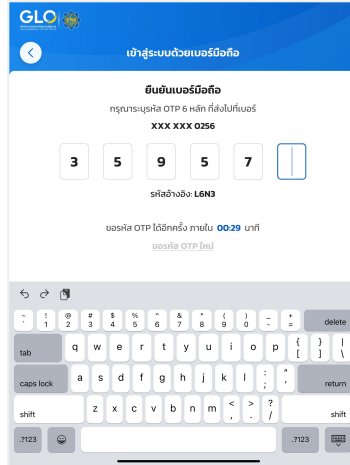

# การเข้าสู่ระบบ : เข้าสู่ระบบผ่านแอปฯ เป้าตัง

6

ใส่พิน

7

ระบบดำเนินการ  
ยืนยันตัวตน

8

ระบบแสดง  
เข้าสู่ระบบด้วยแอปฯ เป้าตังสำเร็จ

9

หน้าจอแสดงข้อตกลงและเงื่อนไข  
เลือกยอมรับและตกลง

10

เข้าสู่หน้าหลักของร้านค้าสาขาฯ

ดำเนินการด้วยอุปกรณ์ที่มีแอปฯ เป้าตังที่ลงทะเขียนแล้ว

ดำเนินการด้วยอุปกรณ์ที่ต้องการใช้  
งานเว็บไซต์จำหน่ายสาขาฯ

# การเข้าสู่ระบบ : เข้าสู่ระบบด้วยเบอร์โทรศัพท์

1

เลือกเข้าสู่ระบบ  
ด้วยเบอร์มือถือ

2

กรอกเบอร์โทรศัพท์ที่ลงทะเบียนกับ  
ถุงเงินไว้ เพื่อขอรหัส OTP

3

ใส่รหัส OTP

4

หน้าจอแสดงข้อตกลงและเงื่อนไข  
เลือกยอมรับและตกลง

5

เข้าสู่หน้าหลักของร้านค้าสลากฯ