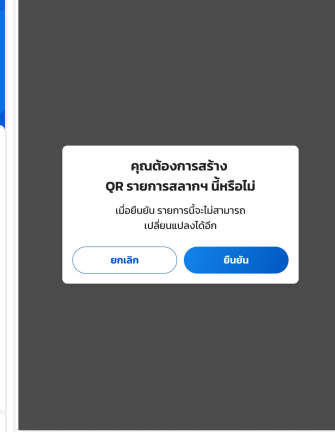

# 3. การเลือกซื้อสลาก ผ่านเว็บไซต์จำหน่ายสลากกินแบ่งรัฐบาล (สำหรับตัวแทนจำหน่ายสลากแบบดิจิทัลและผู้ซื้อ)

# การเลือกซื้อและสร้าง QR รายการสลากฯ

1

หน้าหลักของร้านค้าสลากฯ เลือก ชื่อ-ขาย สลากหลักแบบดิจิทัล

2

สามารถเลือกเลขที่ต้องการได้ในหน้านี้ หรือพิมพ์เลขใบซื้องัดค้นหา เพื่อให้ระบบค้นหาเลขที่ต้องการ

3

ระบบแสดงสลากฯ ตามเลขที่ค้นหา (ค้นหาที่หลักก็ได้)

4

ตรวจสอบรายการสลากฯ และ เลือก สร้าง QR รายการสลากฯ เพื่อชำระเงิน

5

ยืนยันการสร้าง QR รายการสลากฯ

สามารถสร้าง QR รายการสลากฯ ได้ ภายใน 10 นาที นับตั้งแต่สลากฯ ใบแรก ถูกเลือก และสามารถเลือกสลากฯ ได้ 20 ใบต่อ 1 QR รายการสลากฯ