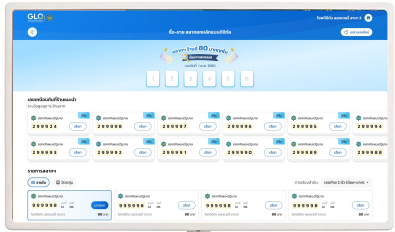

ตัวอย่างการแสดงผลเว็บไซต์จำหน่ายสลากฯ ในแต่ละอุปกรณ์

แท็บเล็ต

หน้าจอคอมพิวเตอร์

สมาร์ททีวี