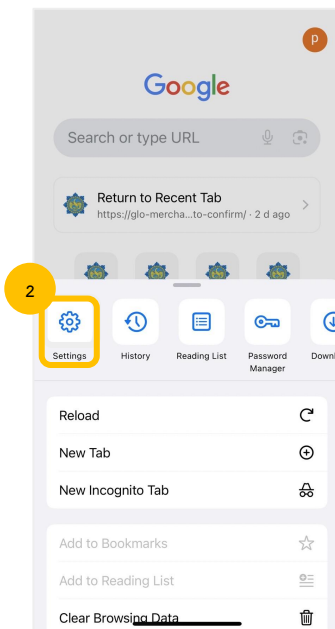

# รายละเอียดเว็บไซต์จำหน่ายสลากกินแบ่งรัฐบาล

1. ตัวแทนจำหน่ายสลากแบบดิจิทัล สามารถเข้าใช้งานเว็บไซต์จำหน่ายสลากฯ ได้ที่ [www.glolotteryshop.com](http://www.glolotteryshop.com) เพื่อเป็นช่องทางเลือกเพิ่มเติมอีกช่องทางหนึ่งในการจำหน่ายสลากฯ
2. ตัวแทนจำหน่ายสลากแบบดิจิทัล สามารถใช้อุปกรณ์ เช่น แท็บเล็ต สมาร์ททีวี หรือ สมาร์ทโฟน เป็นต้น โดย เบราวเซอร์ (Browser) ที่เหมาะสมกับการใช้งานมากที่สุดคือ Google Chrome (เวอร์ชัน 64 ขึ้นไป)
3. แนะนำให้ตัวแทนจำหน่ายสลากแบบดิจิทัลใช้หน้าจอของอุปกรณ์ในลักษณะ แนวตั้ง เพื่อให้การแสดงผลของหน้าจอใช้งานได้ดีที่สุด
4. ตัวแทนจำหน่ายสลากแบบดิจิทัลสามารถเข้าสู่ระบบ (Log-in) ได้จำกัด 1 ร้านค้าต่ออุปกรณ์ 1 เครื่อง โดยสามารถเข้าสู่ระบบด้วย แอปฯ เป่าตั้ง หรือ เบอร์โทรศัพท์ที่ดัดแปลงทะเบียนไว้กับลุงเงิน
5. เว็บไซต์นี้ เป็นเพียงช่องทางหนึ่ง ที่ใช้สำหรับการจำหน่ายสลากของตัวแทนจำหน่ายสลากแบบดิจิทัลเท่านั้น หากต้องการดำเนินการในด้านอื่นๆ เช่น การปรับราคาสลากฯ หรือ การดูยอดขายสลากฯ จะต้องดำเนินการผ่านแอปฯ ลุงเงิน

# วิธีการตรวจสอบเวอร์ชันของแอปพลิเคชันเบื้องต้น

สำหรับผู้ใช้งานเว็บไซต์จำหน่ายสลากฯ ในแท็บเล็ต หรือโทรศัพท์มือถือ ระบบ iOS

กดที่ปุ่ม 3 จุดมุมล่างขวา

กดที่ปุ่ม Setting

เลือก Google Chrome

เห็นแอปฯ เวอร์ชัน