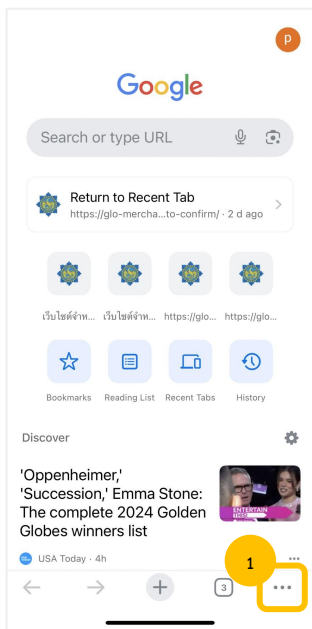

# รายละเอียดเว็บไซต์จำหน่ายสลากกินแบ่งรัฐบาล

1. ตัวแทนจำหน่ายสลากแบบดิจิทัล สามารถเข้าใช้งานเว็บไซต์จำหน่ายสลากฯ ได้ที่ [www.glolotteryshop.com](http://www.glolotteryshop.com) เพื่อเป็นช่องทางเลือกเพิ่มเติมอีกช่องทางหนึ่งในการจำหน่ายสลากฯ
2. ตัวแทนจำหน่ายสลากแบบดิจิทัล สามารถใช้อุปกรณ์ เช่น แท็บเล็ต สมาร์ททีวี หรือ สมาร์ทโฟน เป็นต้น โดย เบราวเซอร์ (Browser) ที่เหมาะสมกับการใช้งานมากที่สุดคือ Google Chrome (เวอร์ชัน 64 ขึ้นไป)
3. แนะนำให้ตัวแทนจำหน่ายสลากแบบดิจิทัลใช้หน้าจอของอุปกรณ์ในลักษณะ แนวตั้ง เพื่อให้การแสดงผลของหน้าจอใช้งานได้ดีที่สุด
4. ตัวแทนจำหน่ายสลากแบบดิจิทัลสามารถเข้าสู่ระบบ (Log-in) ได้จำกัด 1 ร้านค้าต่ออุปกรณ์ 1 เครื่อง โดยสามารถเข้าสู่ระบบด้วย แอปฯ เป่าตั้ง หรือ เบอร์โทรศัพท์ที่ดัดแปลงทะเบียนไว้กับลุงเงิน
5. เว็บไซต์นี้ เป็นเพียงช่องทางหนึ่ง ที่ใช้สำหรับการจำหน่ายสลากของตัวแทนจำหน่ายสลากแบบดิจิทัลเท่านั้น หากต้องการดำเนินการในด้านอื่นๆ เช่น การปรับราคาสลากฯ หรือ การดูยอดขายสลากฯ จะต้องดำเนินการผ่านแอปฯ ลุงเงิน

# วิธีการตรวจสอบเวอร์ชันของแอปพลิเคชันเบื้องต้น

สำหรับผู้ใช้งานเว็บไซต์จำหน่ายสลากฯ ในแท็บเล็ต หรือโทรศัพท์มือถือ ระบบ iOS

กดที่ปุ่ม 3 จุดมุมล่างขวา

กดที่ปุ่ม Setting

เลือก Google Chrome

เห็นแอปฯ เวอร์ชัน