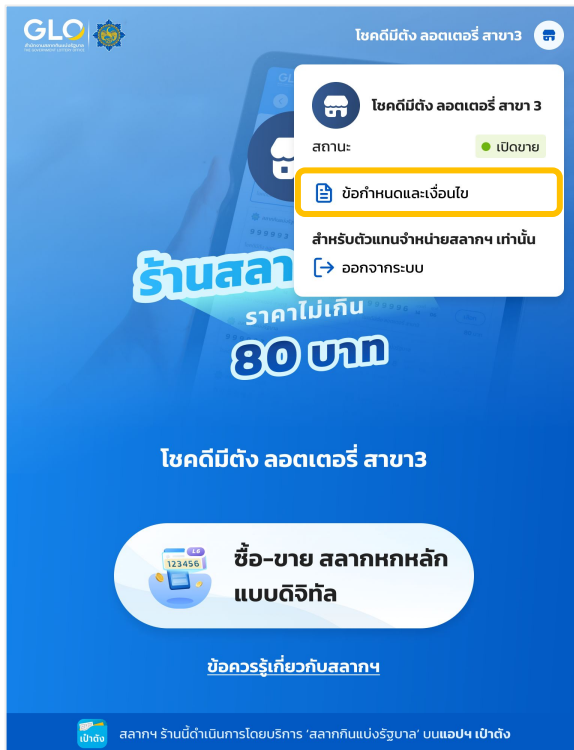

1

เลือก ข้อตกลงและเงื่อนไข