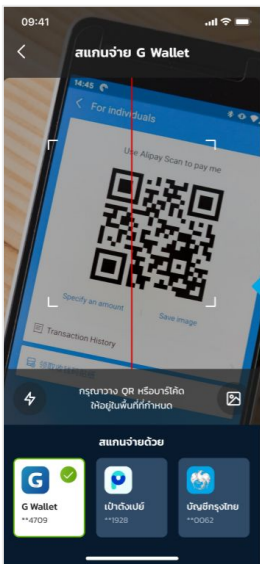

กรณีอื่นๆ ที่ผู้ใช้งานแอปฯ เป๋าตังสามารถพบเจอได้

1

ลูกค้าสแกน QR โดยใช้
- กล้องหลักของเป๋าตัง
- กล้องสแกนซื้อสลากฯ