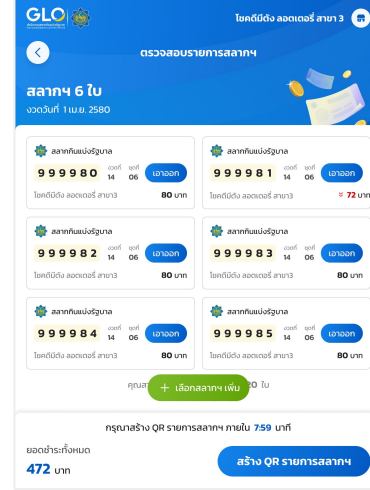

# 3. การเลือกซื้อสลาก ผ่านเว็บไซต์จำหน่ายสลากกินแบ่งรัฐบาล (สำหรับตัวแทนจำหน่ายสลากแบบดิจิทัลและผู้ซื้อ)

# การเลือกซื้อและสร้าง QR รายการสลากฯ

1

หน้าหลักของร้านค้าสลากฯ เลือก ชื่อ-ขาย สลากหลักแบบดิจิทัล

2

สามารถเลือกเลขที่ต้องการได้ในหน้านี้ หรือพิมพ์เลขใบซื้องัดค้นหา เพื่อให้ระบบค้นหาเลขที่ต้องการ

3

ระบบแสดงสลากฯ ตามเลขที่ค้นหา (ค้นหาที่หลักก็ได้)

4

ตรวจสอบรายการสลากฯ และ เลือก สร้าง QR รายการสลากฯ เพื่อชำระเงิน

5

ยืนยันการสร้าง QR รายการสลากฯ

สามารถสร้าง QR รายการสลากฯ ได้ ภายใน 10 นาที นับตั้งแต่สลากฯ ใบแรก ถูกเลือก และสามารถเลือกสลากฯ ได้ 20 ใบต่อ 1 QR รายการสลากฯ