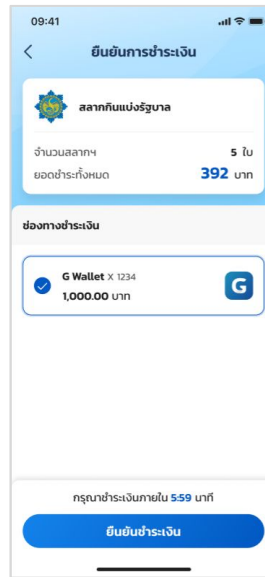

4

ชำระเงินผ่าน G Wallet
เลือก ยืนยันชำระเงิน