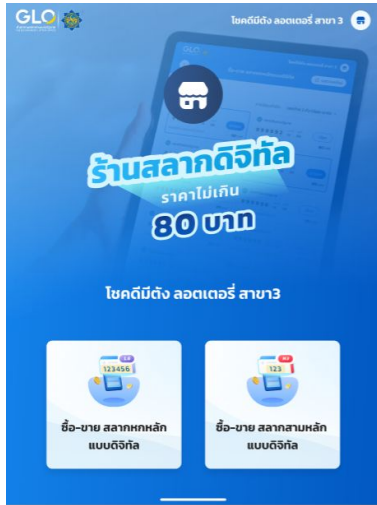

การเลือกซื้อและสร้าง QR รายการสลากฯ

1

หน้าหลักของร้านค้าสลากฯ เลือก ชื่อ-ขาย สลากหลักแบบดิจิทัล