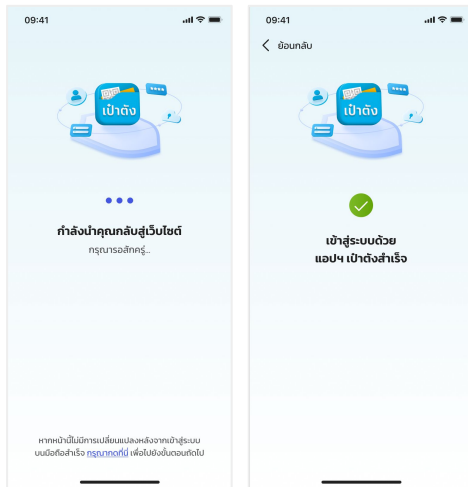

# การเข้าสู่ระบบ : เข้าสู่ระบบผ่านแอปฯ เป๋าตัง

1

เลือกเข้าสู่ระบบ  
ด้วยแอปฯ เป๋าตัง

2

ระบบแสดง QR เพื่อเข้าสู่ระบบ

3

สามารถสแกนได้โดยใช้กล้องโทรศัพท์  
หรือกล้องหลักแอปฯ เป๋าตังเท่านั้น

4

ระบบจะนำไปให้เปิดแอป  
ฯ เป๋าตัง

5

ให้ความยินยอมใน  
การเปิดเผยข้อมูล

ดำเนินการด้วยอุปกรณ์ที่ต้องการใช้  
งานเว็บไซต์จำหน่ายสลากฯ

ดำเนินการด้วยอุปกรณ์ที่มีแอปฯ เป๋าตังที่ลงทะเบียนแล้ว

# การเข้าสู่ระบบ : เข้าสู่ระบบผ่านแอปฯ เป้าตัง

6

ใส่พิน

7

ระบบดำเนินการ  
ยืนยันตัวตน

8

ระบบแสดง  
เข้าสู่ระบบด้วยแอปฯ เป้าตังสำเร็จ

9

หน้าจอแสดงข้อตกลงและเงื่อนไข  
เลือกยอมรับและตกลง

10

เข้าสู่หน้าหลักของร้านค้าสาขาฯ

ดำเนินการด้วยอุปกรณ์ที่มีแอปฯ เป้าตังที่ลงทะเขียนแล้ว

ดำเนินการด้วยอุปกรณ์ที่ต้องการใช้  
งานเว็บไซต์จำหน่ายสาขาฯ