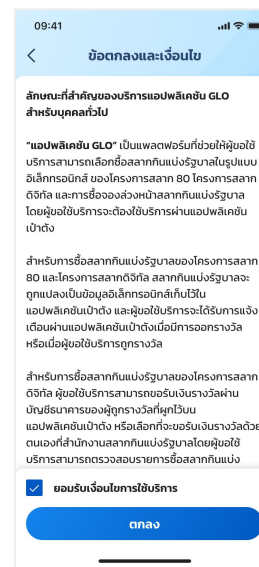

กรณีที่ผู้ใช้ยังไม่ได้
Accept T&C ล่าสุด