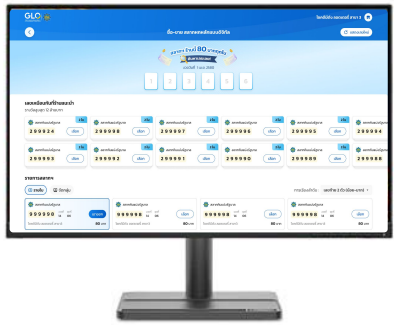

ตัวอย่างการแสดงผลเว็บไซต์จำหน่ายสลากฯ ในแต่ละอุปกรณ์

แท็บเล็ต

หน้าจอคอมพิวเตอร์

สมาร์ททีวี

สมาร์ทโฟ