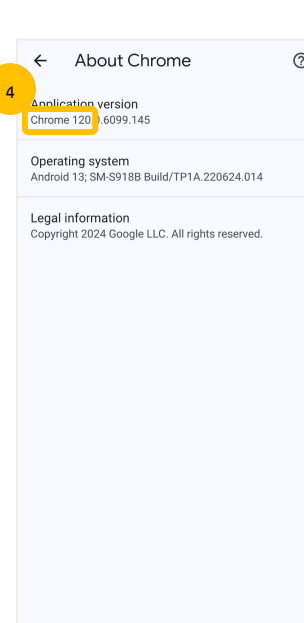

# วิธีการตรวจสอบเวอร์ชันของแอปพลิเคชันเบื้องต้น

สำหรับผู้ใช้งานเว็บไซต์จำหน่ายสลากฯ ในแท็บเล็ต หรือโทรศัพท์มือถือ ระบบ Android

กดที่ปุ่ม 3 จุดมุมบนขวา

เลือก Setting

เลือก About Chrome

เห็นแอปฯ เวอร์ชัน