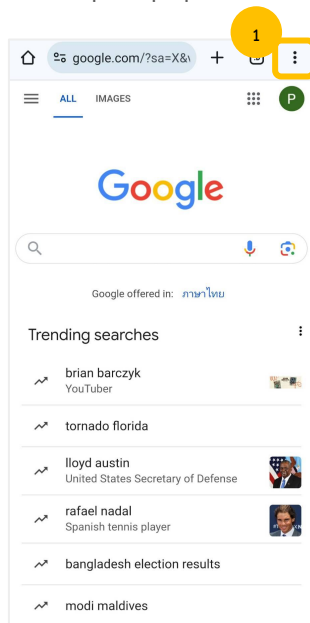

# วิธีการตรวจสอบเวอร์ชันของแอปพลิเคชันเบื้องต้น

สำหรับผู้ใช้งานเว็บไซต์จำหน่ายสลากฯ ในแท็บเล็ต หรือโทรศัพท์มือถือ ระบบ iOS

กดที่ปุ่ม 3 จุดมุมล่างขวา

กดที่ปุ่ม Setting

เลือก Google Chrome

เห็นแอปฯ เวอร์ชัน

# วิธีการตรวจสอบเวอร์ชันของแอปพลิเคชันเบื้องต้น

สำหรับผู้ใช้งานเว็บไซต์จำหน่ายสลากฯ ในแท็บเล็ต หรือโทรศัพท์มือถือ ระบบ Android

กดที่ปุ่ม 3 จุดมุมบนขวา

เลือก Setting

เลือก About Chrome

เห็นแอปฯ เวอร์ชัน