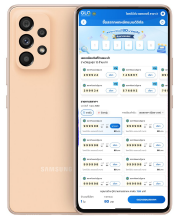

ตัวอย่างการแสดงผลเว็บไซต์จำหน่ายสลากฯ ในแต่ละอุปกรณ์

แท็บเล็ต

หน้าจอคอมพิวเตอร์

สมาร์ททีวี

สมาร์ทโฟ