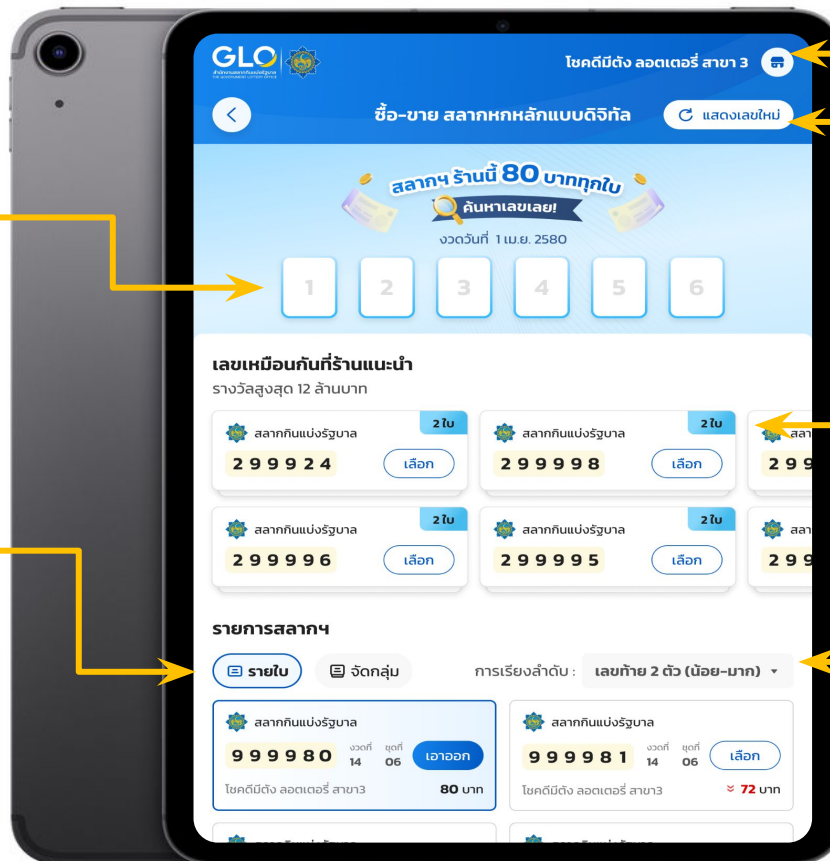

ภาพรวมเว็บไซต์จำหน่ายสลากกินแบ่งรัฐบาล

ค้นหาเลขได้ทั้ง 6 หลัก

เลือกการแสดงผลสลากฯ
รายใบ/จัดกลุ่ม

แสดงชื่อร้านค้า

- สถานะร้านค้า
- ข้อกำหนดและเงื่อนไข
- ออกจากระบบ

เลือก แสดงเลขใหม่ทั้งหมด

แสดงเลขสลากฯ ที่ซ้ำกัน
ภายในร้านค้า

เลือกการเรียงลำดับ
การแสดงผลสลากฯ