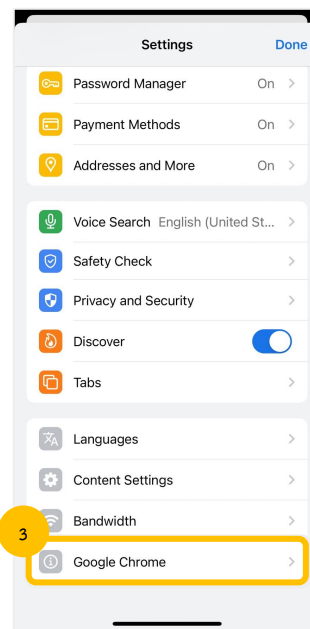

# รายละเอียดเว็บไซต์จำหน่ายสลากกินแบ่งรัฐบาล

1. ตัวแทนจำหน่ายสลากแบบดิจิทัล สามารถเข้าใช้งานเว็บไซต์จำหน่ายสลากฯ ได้ที่ [www.glolotteryshop.com](http://www.glolotteryshop.com) เพื่อเป็นช่องทางเลือกเพิ่มเติมอีกช่องทางหนึ่งในการจำหน่ายสลากฯ
2. ตัวแทนจำหน่ายสลากแบบดิจิทัล สามารถใช้อุปกรณ์ เช่น แท็บเล็ต สมาร์ททีวี หรือ สมาร์ทโฟน เป็นต้น โดย เบราวเซอร์ (Browser) ที่เหมาะสมกับการใช้งานมากที่สุดคือ Google Chrome (เวอร์ชัน 64 ขึ้นไป)
3. แนะนำให้ตัวแทนจำหน่ายสลากแบบดิจิทัลใช้หน้าจอของอุปกรณ์ในลักษณะ แนวตั้ง เพื่อให้การแสดงผลของหน้าจอใช้งานได้ดีที่สุด
4. ตัวแทนจำหน่ายสลากแบบดิจิทัลสามารถเข้าสู่ระบบ (Log-in) ได้จำกัด 1 ร้านค้าต่ออุปกรณ์ 1 เครื่อง โดยสามารถเข้าสู่ระบบด้วย แอปฯ เป่าตั้ง หรือ เบอร์โทรศัพท์ที่ดัดแปลงทะเบียนไว้กับลุงเงิน
5. เว็บไซต์นี้ เป็นเพียงช่องทางหนึ่ง ที่ใช้สำหรับการจำหน่ายสลากของตัวแทนจำหน่ายสลากแบบดิจิทัลเท่านั้น หากต้องการดำเนินการในด้านอื่นๆ เช่น การปรับราคาสลากฯ หรือ การดูยอดขายสลากฯ จะต้องดำเนินการผ่านแอปฯ ลุงเงิน

# วิธีการตรวจสอบเวอร์ชันของแอปพลิเคชันเบื้องต้น

สำหรับผู้ใช้งานเว็บไซต์จำหน่ายสลากฯ ในแท็บเล็ต หรือโทรศัพท์มือถือ ระบบ iOS

กดที่ปุ่ม 3 จุดมุมล่างขวา

กดที่ปุ่ม Setting

เลือก Google Chrome

เห็นแอปฯ เวอร์ชัน

# วิธีการตรวจสอบเวอร์ชันของแอปพลิเคชันเบื้องต้น

สำหรับผู้ใช้งานเว็บไซต์จำหน่ายสลากฯ ในแท็บเล็ต หรือโทรศัพท์มือถือ ระบบ Android

กดที่ปุ่ม 3 จุดมุมบนขวา

เลือก Setting

เลือก About Chrome

เห็นแอปฯ เวอร์ชัน