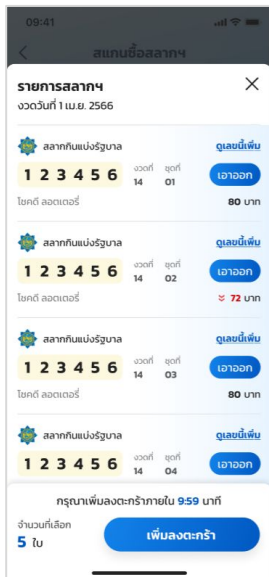

## 4. การชำระเงินผ่านแอปฯ เป่าตัง

# การชำระเงินผ่านแอปฯ เป๋าตัง

1

ลูกค้าสแกน QR โดยใช้  
- กล้องหลักของเป๋าตัง  
- กล้องสแกนชื่อสาขา

2

สาขา ที่เลือกจากเว็บไซต์  
จะแสดงบนแอปฯ เป๋าตัง  
ของผู้ซื้อ โดยผู้ซื้อต้องกด  
ยืนยันเพิ่มลงตะกร้า

3

ตรวจสอบรายการซื้อ และ  
กดชำระเงิน