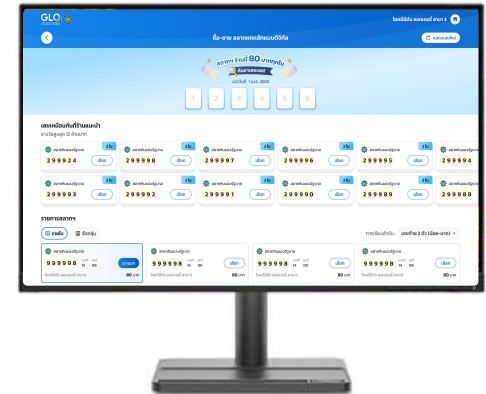

รายละเอียดเว็บไซต์จำหน่ายสลากกินแบ่งรัฐบาล

1. ตัวแทนจำหน่ายสลากแบบดิจิทัล สามารถเข้าใช้งานเว็บไซต์จำหน่ายสลากฯ ได้ที่ www.glolotteryshop.com เพื่อเป็นช่องทางเลือกเพิ่มเติมอีกช่องทางหนึ่งในการจำหน่ายสลากฯ
2. ตัวแทนจำหน่ายสลากแบบดิจิทัล สามารถใช้อุปกรณ์ เช่น แท็บเล็ต สมาร์ททีวี หรือ สมาร์ทโฟน เป็นต้น โดย เบราวเซอร์ (Browser) ที่เหมาะสมกับการใช้งานมากที่สุดคือ Google Chrome (เวอร์ชัน 64 ขึ้นไป)
3. แนะนำให้ตัวแทนจำหน่ายสลากแบบดิจิทัลใช้หน้าจอของอุปกรณ์ในลักษณะ แนวตั้ง เพื่อให้การแสดงผลของหน้าจอใช้งานได้ดีที่สุด
4. ตัวแทนจำหน่ายสลากแบบดิจิทัลสามารถเข้าสู่ระบบ (Log-in) ได้จำกัด 1 ร้านค้าต่ออุปกรณ์ 1 เครื่อง โดยสามารถเข้าสู่ระบบด้วย แอปฯ เป่าตั้ง หรือ เบอร์โทรศัพท์ที่ดัดแปลงทะเบียนไว้กับลุงเงิน
5. เว็บไซต์นี้ เป็นเพียงช่องทางหนึ่ง ที่ใช้สำหรับการจำหน่ายสลากของตัวแทนจำหน่ายสลากแบบดิจิทัลเท่านั้น หากต้องการดำเนินการในด้านอื่นๆ เช่น การปรับราคาสลากฯ หรือ การดูยอดขายสลากฯ จะต้องดำเนินการผ่านแอปฯ ลุงเงิน