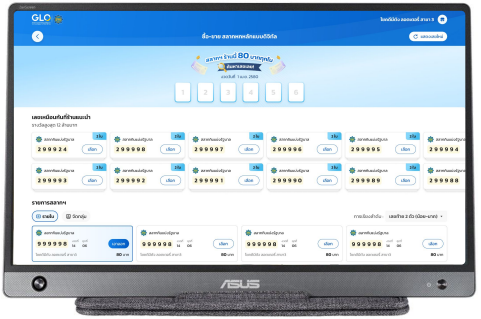

ตัวอย่างการแสดงผลเว็บไซต์จำหน่ายสลากฯ ในแต่ละอุปกรณ์

แท็บเล็ต

หน้าจอคอมพิวเตอร์

สมาร์ททีวี