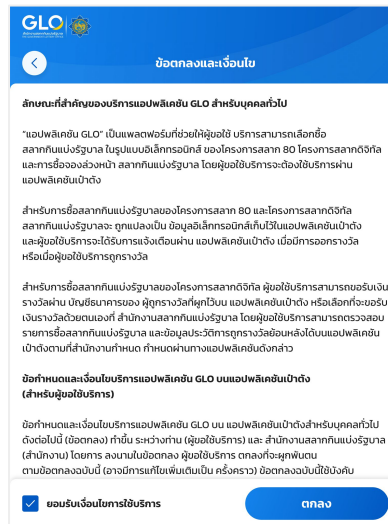

# การเข้าสู่ระบบ : เข้าสู่ระบบผ่านแอปฯ เป้าตัง

6

ใส่พิน

7

ระบบดำเนินการ  
ยืนยันตัวตน

8

ระบบแสดง  
เข้าสู่ระบบด้วยแอปฯ เป้าตังสำเร็จ

9

หน้าจอแสดงข้อตกลงและเงื่อนไข  
เลือกยอมรับและตกลง

10

เข้าสู่หน้าหลักของร้านค้าสาขาฯ

ดำเนินการด้วยอุปกรณ์ที่มีแอปฯ เป้าตังที่ลงทะเขียนแล้ว

ดำเนินการด้วยอุปกรณ์ที่ต้องการใช้  
งานเว็บไซต์จำหน่ายสาขาฯ