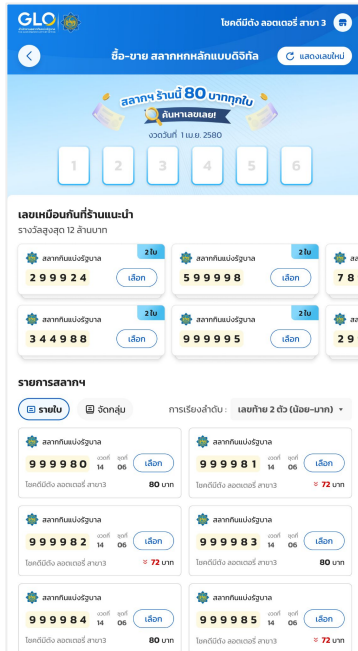

# การเลือกซื้อและสร้าง QR รายการสลากฯ

1

หน้าหลักของร้านค้าสลากฯ เลือก ชื่อ-ขาย สลากหลักแบบดิจิทัล

2

สามารถเลือกเลขที่ต้องการได้ในหน้านี้ หรือพิมพ์เลขใบซื้องัดค้นหา เพื่อให้ระบบค้นหาเลขที่ต้องการ

3

ระบบแสดงสลากฯ ตามเลขที่ค้นหา (ค้นหาที่หลักก็ได้)