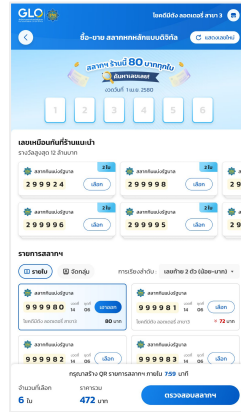

## หน้าจอคอมพิวเตอร์

## สมาร์ททีวี

# ขนาดอุปกรณ์กับการแสดงผลหน้าจอ

“ขนาดความกว้างและความ  
ละเอียดของหน้าจอ”  
เป็นปัจจัยในการกำหนดลักษณะ  
การแสดงผลของหน้าจอ

ยิ่งหน้าจอมีขนาดใหญ่ ก็จะสามารถแสดง  
จำนวนสลากฯ ได้เยอะขึ้น

รูปแบบการแสดงผล	1 คอลัมน์	2 คอลัมน์	3 คอลัมน์	4 คอลัมน์
ประเภทอุปกรณ์	โทรศัพท์มือถือ	แท็บเล็ต	โน้ตบุ๊กทั่วไป	หน้าจอคอมพิวเตอร์/ สมาร์ททีวี
ตัวอย่างอุปกรณ์	<ul style="list-style-type: none"> <li>- Samsung Galaxy A53 5G</li> <li>- Iphone 13</li> </ul>	<ul style="list-style-type: none"> <li>- SAMSUNG Galaxy Tab S9</li> <li>- iPad Air</li> </ul>	<ul style="list-style-type: none"> <li>- ASUS ExpertBook B1</li> <li>- Microsoft Surface</li> <li>- MacBook Air</li> <li>- Dell OptiPlex 5490 AIO (แนวตั้ง)</li> </ul>	<ul style="list-style-type: none"> <li>- LG StanbyME</li> <li>- Dell OptiPlex 5490 AIO (แนวนอน)</li> </ul>