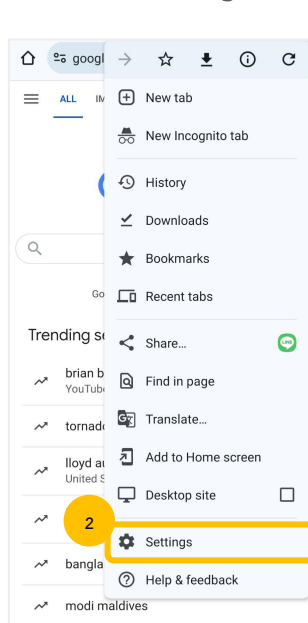

เลือก Setting